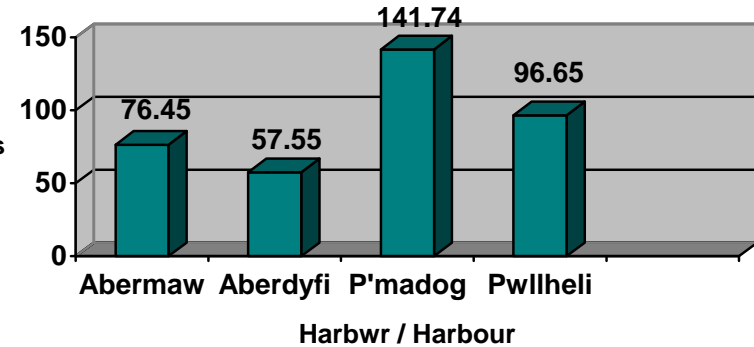

Darlun o ystadegau cychod ym mhob harbwr. Analysis of boat statistics at each harbour.

Nifer o Gychod / Number of Boats

Cyfanswm Hyd / Total LOA

Cyfartaledd Hyd / Average LOA

Cyfanswm Dyfnder / Total Draught

Cyfartaledd Dyfnder / Average Draught