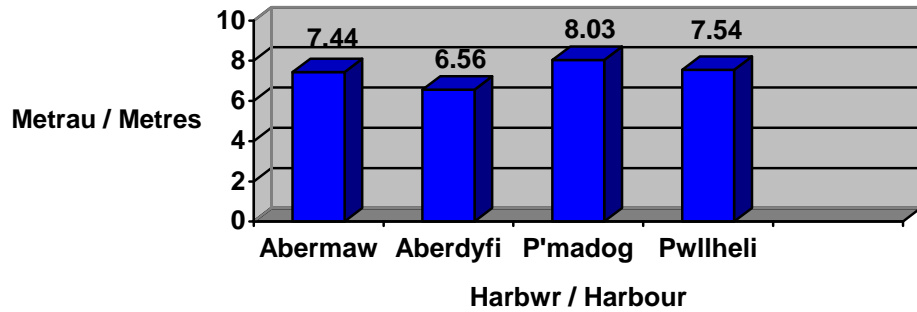

Darlun o ystadegau cychod ym mhob harbwr. Analysis of boat statistics at each harbour.

Nifer o Gychod / Number of Boats

Cyfanswm Hyd / Total LOA

Cyfartaledd Hyd / Average LOA

Cyfanswm Dyfnder / Total Draught

Cyfartaledd Dyfnder / Average Draught