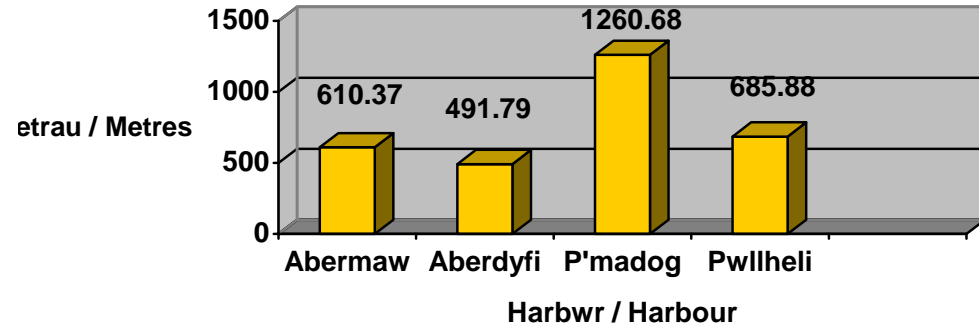

Cyfanswm Hyd / Total LOA